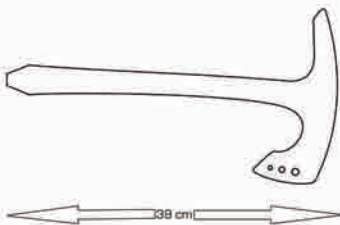

CATALOGUE

ALCHIMIE EQUIPEMENT

- Modèles
- Options
- Tarifs

COUTEAUX

DAGUES

KERAMBIT

CLASSSIK

L = 18CM

ELEGANT

L = 18CM

ERGONOMIK

L = 16CM

TACTIK

L = 20CM

LAMES LONGUES

GINUNTING

BOLO Z

BARONG

TOMAHAWKS

TOMAHAWK

LITTLE TOM

OPTIONS

Mat ou poli :

Lames longues
Tomahawk G T +3 €

Couleur cordage :

Pochette :

Lames courtes +1 €

Lames longues &
Tomahawk GT +2 €

OPTIONS

Tressage :

Single cross

Cross spine